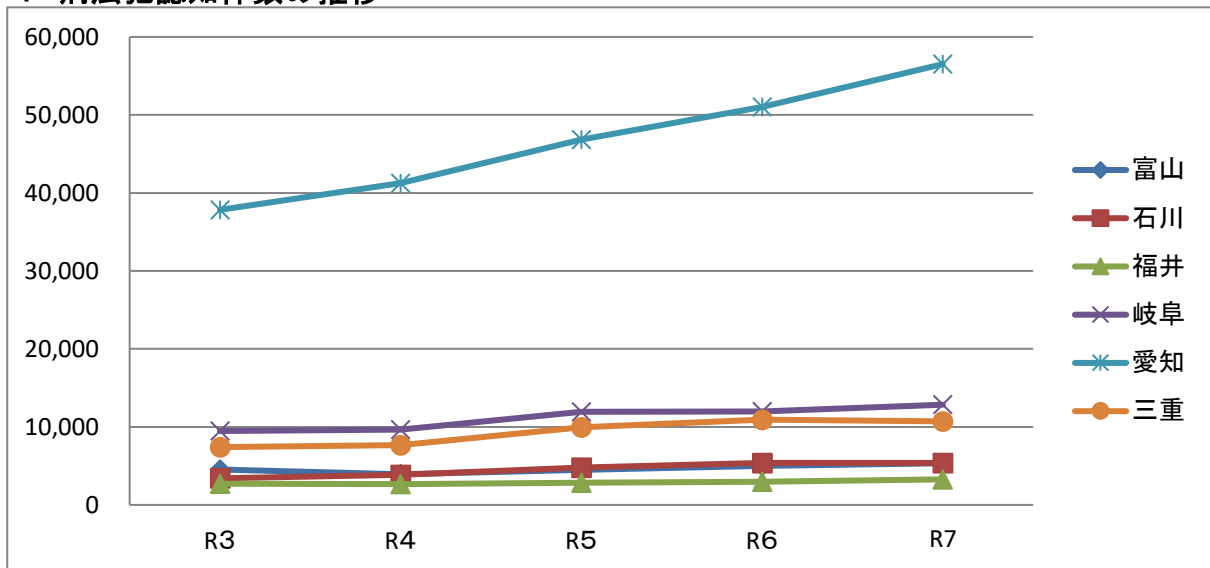

中部管内の刑法犯認知・検挙状況

1 刑法犯認知件数の推移

	令和3年	令和4年	令和5年	令和6年	令和7年	前年対比
中部管区	65,390	68,984	80,822	87,278	94,043	6,765
富山	4,546	3,929	4,501	4,991	5,337	346
石川	3,409	3,842	4,775	5,384	5,376	-8
福井	2,714	2,664	2,840	2,972	3,276	304
岐阜	9,479	9,654	11,919	11,973	12,847	874
愛知	37,832	41,248	46,832	51,025	56,515	5,490
三重	7,410	7,647	9,955	10,933	10,692	-241
全国	568,104	601,331	703,351	737,679	774,142	36,463

2 刑法犯検挙件数の推移

	令和3年	令和4年	令和5年	令和6年	令和7年	前年対比
中部管区	31,518	28,194	30,914	32,962	33,916	954
富山	3,125	2,610	2,524	3,142	3,408	266
石川	2,421	2,241	2,638	3,075	2,598	-477
福井	2,119	1,799	1,631	2,295	2,365	70
岐阜	5,495	4,416	4,729	4,802	4,619	-183
愛知	14,937	14,175	15,582	16,022	16,604	582
三重	3,421	2,953	3,810	3,626	4,322	696
全国	264,485	250,350	269,550	287,273	301,055	13,782