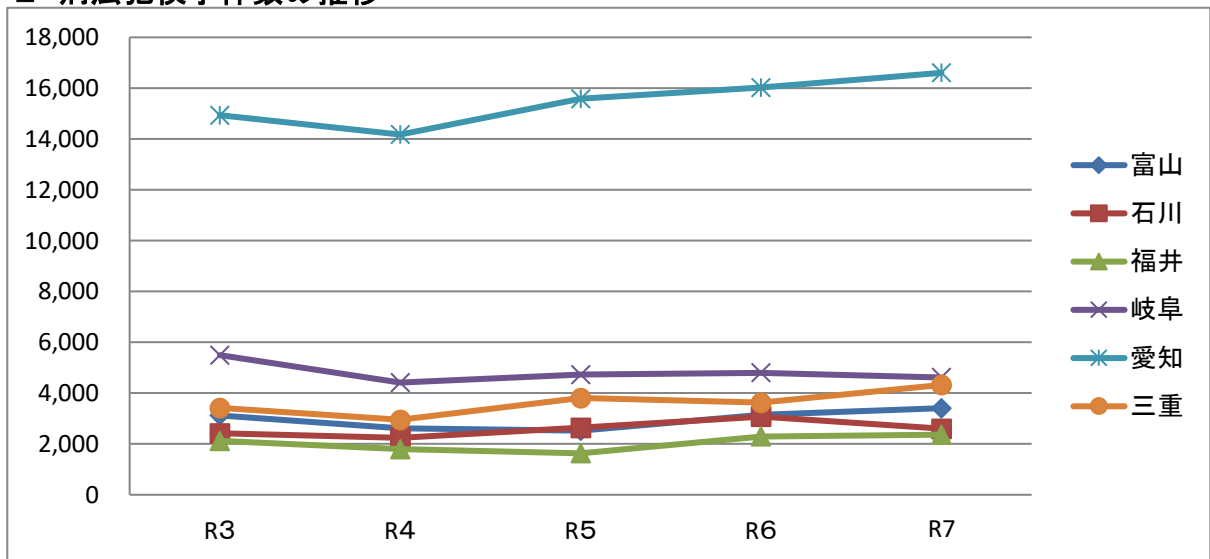

中部管内の刑法犯認知・検挙状況

1 刑法犯認知件数の推移

	令和3年	令和4年	令和5年	令和6年	令和7年	前年対比
中部管区	65,390	68,984	80,822	87,278	94,043	6,765
富山	4,546	3,929	4,501	4,991	5,337	346
石川	3,409	3,842	4,775	5,384	5,376	-8
福井	2,714	2,664	2,840	2,972	3,276	304
岐阜	9,479	9,654	11,919	11,973	12,847	874
愛知	37,832	41,248	46,832	51,025	56,515	5,490
三重	7,410	7,647	9,955	10,933	10,692	-241
全国	568,104	601,331	703,351	737,679	774,142	36,463

2 刑法犯検挙件数の推移

	令和3年	令和4年	令和5年	令和6年	令和7年	前年対比
中部管区	31,518	28,194	30,914	32,962	33,916	954
富山	3,125	2,610	2,524	3,142	3,408	266
石川	2,421	2,241	2,638	3,075	2,598	-477
福井	2,119	1,799	1,631	2,295	2,365	70
岐阜	5,495	4,416	4,729	4,802	4,619	-183
愛知	14,937	14,175	15,582	16,022	16,604	582
三重	3,421	2,953	3,810	3,626	4,322	696
全国	264,485	250,350	269,550	287,273	301,055	13,782